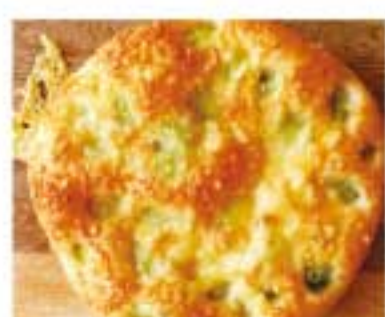

DELIVERY MENU GLOBAL ARENA

VOL.5

2022.9.30 まで

集会、行楽、普段のランチに、美味しいごはんを皆様の食卓へ！

- | | | | |
|---|--|---|---|
| <p>1</p>  <p>GA club
味宝卵のハンバーグオムライス ¥780
福岡県のブランド卵を使用したオムライスに、オリジナルハンバーグをトッピングしております。</p> | <p>2</p>  <p>GA club
ロコモコ ¥780
小さなお子様から大人まで人気のあるオリジナルハンバーグを使用しております。</p> | <p>3</p>  <p>GA club
キーマCURRY ¥780
オリジナルブレンドの香辛料で調理いたしました。ごはんの進む一品です。</p> | <p>4</p>  <p>GA club
ローストビーフDON ¥980
上品に低温調理で仕上げたローストビーフをご賞味ください。</p> |
| <p>5</p>  <p>GA club
ヤンニョムチキン弁当 ¥680
自家製の甘辛タレで仕上げました。ピリ辛でご飯がすすみます。</p> | <p>6</p>  <p>GA club
ステーキDON ¥1,480
厳選した添加物不使用のサーロイン200gを使用した、贅沢なお弁当です。</p> | <p>7</p>  <p>GA club
2段弁当 ¥2,000
宗像牛ハンバーグを中心に自家製タルタルのチキン南蛮などおかずも充実！下段はステーキ重でご準備しています。祭事や特別な日にいかがでしょうか。</p> | <p>8</p>  <p>和食 さくら
唐揚げのり弁 ¥600
多い日は1日300個以上も売れる、和食さくらお弁当部門人気ナンバーワンのお弁当です。</p> |
| <p>9</p>  <p>和食 さくら
自家製タルタルのチキン南蛮弁当 ¥650
鶏肉に一番出汁で作った南蛮ダレ、自家製のタルタルが病みつきになる味です。ご飯の上に海苔、チキン南蛮がのったのり弁スタイルです。</p> | <p>10</p>  <p>和食 さくら
和風ステーキ弁当 ¥700
ご飯の上に海苔をのせ、ステーキ肉1枚そのまま！自家製の醤油ベースの甘辛だれが決めてです。</p> | <p>11</p>  <p>和食 さくら
匠弁当 ¥1,600
肉、魚、野菜を様々な調理法で仕上げました。ご飯は、鶏きのこ、あさり、白米の3種。</p> | <p>12</p>  <p>和食 さくら
おもてなし弁当 ¥2,100
お祝い・ご法要のお席におすすめ。炊き込みご飯・天ぷら・ステーキ・炊き合わせの組み合わせです。質・量いづれもご満足いただけます。</p> |

*お弁当の個別袋は別途レジ袋代として1枚5円頂きます。(おまとめの場合は無料)

Green Grass 10種類の小型パンから 選べるお好きなパンセット

平日限定プラン
3つ **¥560** ※土・日は要相談下さい。

たくさんのお客様の声から生まれた お食事パン ～プレミアム～

“ちょっと贅沢なお食事パン”

小麦の美味しさを最大限に引き出せるまで開発に一年。グリーングラスこだわりのプレミアムお食事パンが出来上がりました。